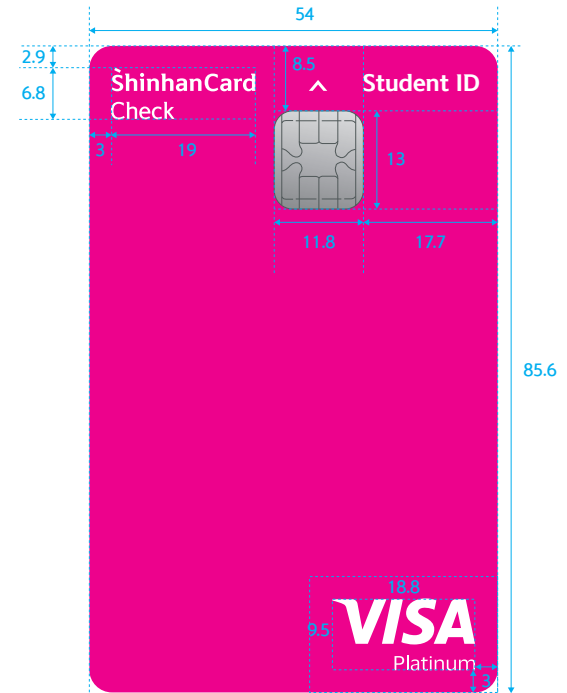

B. IC칩 및 화살표
IC칩의 위치와 크기는 변경이 절대 불가합니다.
화살표 컬러의 수정은 가능합니다.

D. 디자인 가능영역 ■
기술된 규격사항 A, B, C 외 빈 영역에 대해 디자인이 가능합니다.
- 학교의 아이덴티티가 잘 나타나도록 합니다.
- 미니멀하고 고급스러운 분위기가 느껴지도록 합니다.
- 평판에 저하되는 이미지는 지양합니다.

C. 국제브랜드사 로고
해외결제가 가능한 상품의 경우 브랜드사로고가 추가됩니다.
당사 Hey Young 체크, Way 체크, On 체크는 VISA Platinum을,
S20 체크는 MasterCard를, 국내전용일 경우 생략합니다.

※상세 규격